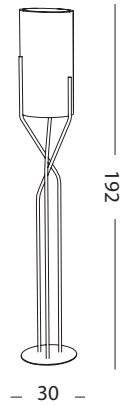

AURA design Ilaria Marelli

Lampada da terra

Anno di produzione: 2021

Versions: luminosa.

Materiali: metallo con trattamento di cataforesi, poliestere

Dimensioni: 192 x Ø 30 cm

Peso: 9,5 kg

Imballaggio:

Volume imballaggio:

Lampe de sol

Année de production: 2021

Versions: lumineuse.

Matériaux: métal avec traitement de cataphoresis, polyester

Dimensions: 192 x Ø 30 cm

Poids: 9,5 kg

Emballage:

Volume emballage:

Floor lamp

Year of production: 2021

Versions: lighting.

Material: metal with treatment of cataphoresis, polyester

Dimensions: 192 x Ø 30 cm

Weight: 9,5 kg

Packaging:

Packaging volume:

DIMENSIONS (cm)

CODE

LP AUR190
lighting LED

LP AUR191
lighting LED

LIGHTING

1x

KIT 30W LED CON CAVO INCLUSO
LUCE FREDDA 4000K